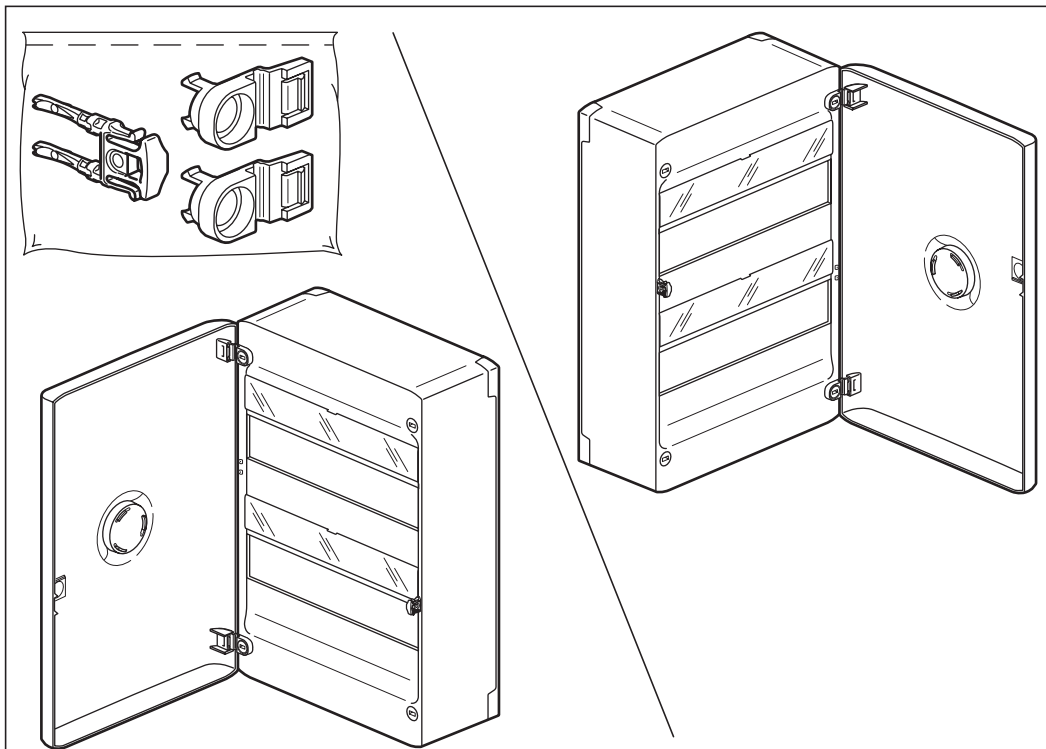

- Porte opaque / transparente
- Witte / Transparante deur
- White / Transparent door
- Tür, weiß / transparent
- Puerta blanca / transparente
- Porta bianca / trasparente

- Porta opaca / transparente
- Дверь белая / прозрачная
- Drzwiczki białe / transparentne
- Vit / Transparent dörr

• باب أبيض •

4 012 31/32/33/34/41/42/43/44

4 013 31/32/33/34/41/42/43/44 - 0 930 30/31/32/33

legrand[®]

1