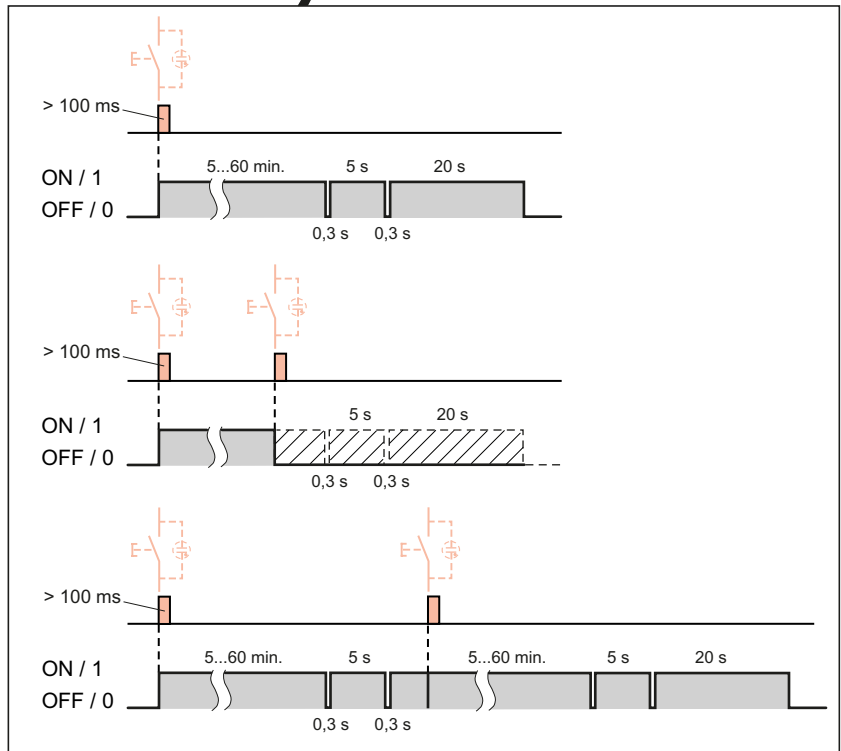

	4124 00	4124 01
	230 V 50 Hz	
	16 A cos φ = 1 / 250 V~	
	≤ 50 mA / 230 V~	
P	0,8 W	
	100 m	
	1,5 ... 4 mm ²	1,5 ... 2,5 mm ² 10 mm
	-20°C ... +55° C	
	-40°C ... +70° C	

3680 W	3000 VA	600W max 70µF	2000 W	1000 W	1000 VA	2000 VA	2000 VA	1000 W