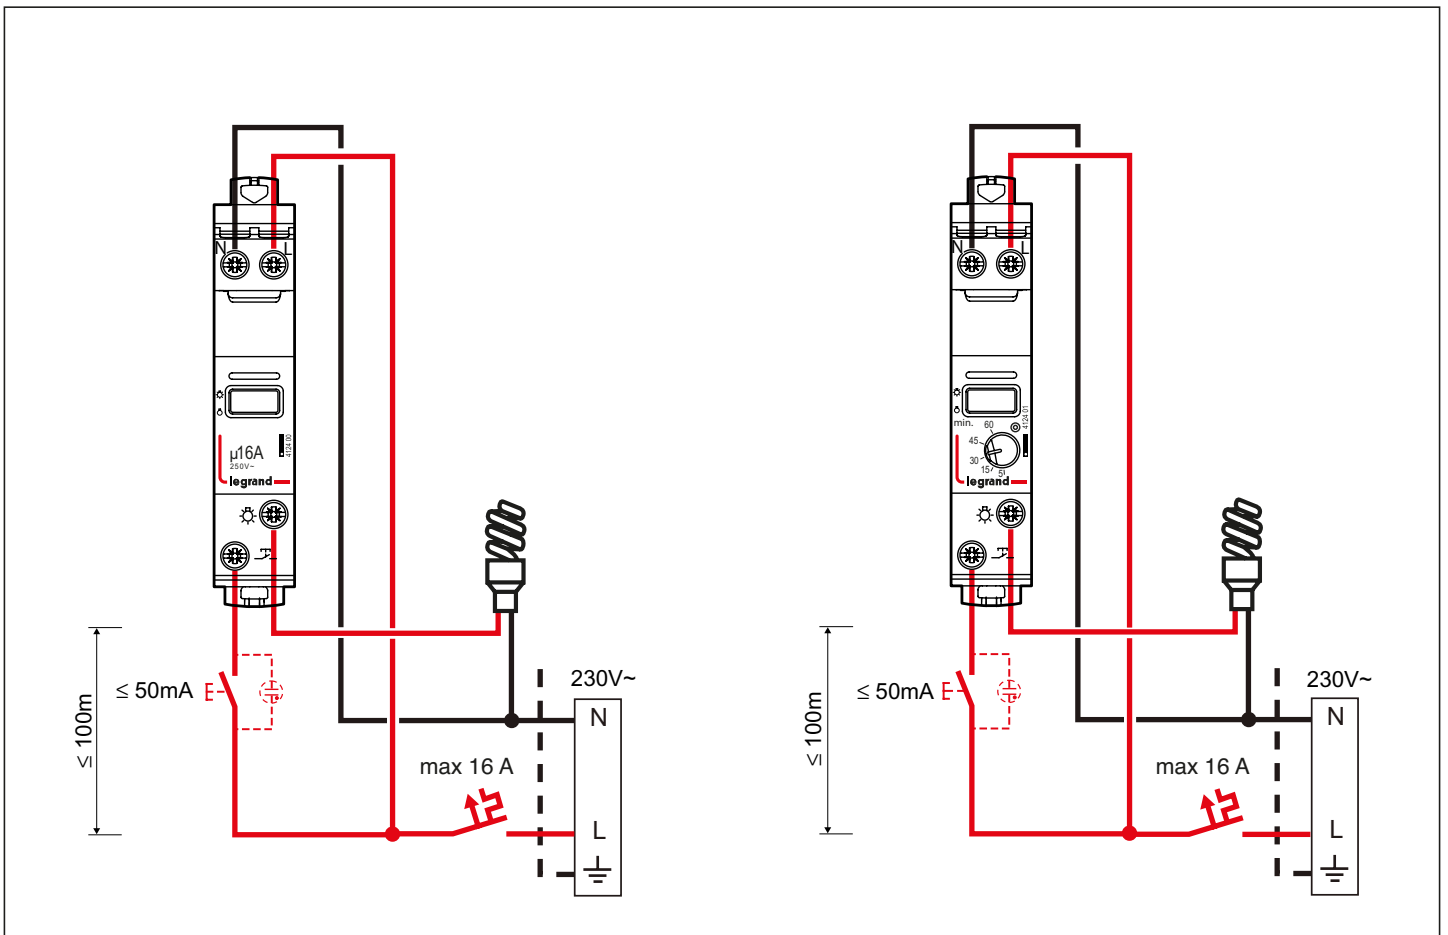

	4124 00	4124 01
	230 V 50 Hz	
	16 A cos φ = 1 / 250 V~	
	≤ 50 mA / 230 V~	
P	0,8 W	
	100 m	
	1,5 ... 4 mm ²	1,5 ... 2,5 mm ² 10 mm
	-20°C ... +55° C	
	-40°C ... +70° C	

3680 W	3000 VA	600W max 70µF	2000 W	1000 W	1000 VA	2000 VA	2000 VA	1000 W