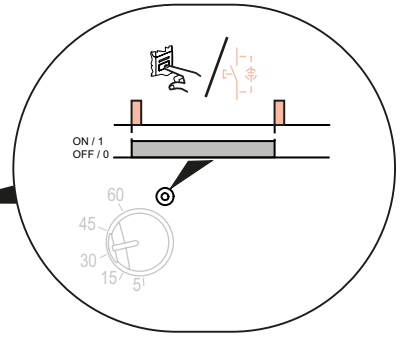

	4124 00	4124 01
	230 V 50 Hz	
	16 A cos φ = 1 / 250 V~	
	≤ 50 mA / 230 V~	
P	0,8 W	
	100 m	
	1,5 ... 4 mm ²	1,5 ... 2,5 mm ² 10 mm
	-20°C ... +55° C	
	-40°C ... +70° C	

3680 W	3000 VA	600W max 70µF	2000 W	1000 W	1000 VA	2000 VA	2000 VA	1000 W

- Respecter strictement les conditions d'installation et d'utilisation
- Neem de installatie- en gebruiksvoorwaarden nauwgezet in acht.
- Strictly comply with instructions for installation and use.
- Einbau- und Gebrauchsanleitungen sind genau zu beachten.
- Respetar estrictamente las condiciones de instalación y de utilización.
- Rispettare scrupolosamente le condizioni d'installazione e uso.
- Respeitar estritamente as condições de instalação e de utilização.
- Τηρήστε αυστηρά τις συνθήκες εγκατάστασης και χρήσης.
- Důsledně dodržujte instalační a uživatelské podmínky.
- Prísne dodržiavajte podmienky, za ktorých sa má prístroj inštalovať a používať.
- Installations- og anvendelsesbetingelserne skal overholdes nøje.
- Строго соблюдайте требования к условиям монтажа и эксплуатации.
- Ściśle przestrzegaj instrukcji dotyczących instalacji i użytkowania.
- Yerleşirme ve kullanım koşullarına titizlikle riayet ediniz.
- Tartsa be pontosan a beszerelési és használati feltételeket.
- Noudata asennus- ja käyttöohjeita tarkoin.
- Iakttá noggrant installations- och användningsföreskrifterna.
- Natančno upoštevajte pogoje za montažo in uporabo.
- Pidage täpselt kinni paigaldus-ja kasutamistingimustest.
- Stingri ievērot uzstādīšanas un lietošanas noteikumus.
- Griežtai laikykitės instaliavimo ir naudojimo sąlygų.
- Installasjons- og bruksbetingelsene må nøye overholdes.
- Fylgja skal vandlega öllum reglum um uppsetningu og notkun.
- Respectați cu strictețe condițiile de instalare și de utilizare.
- Задължително е да се спазват условията за инсталиране и употреба.